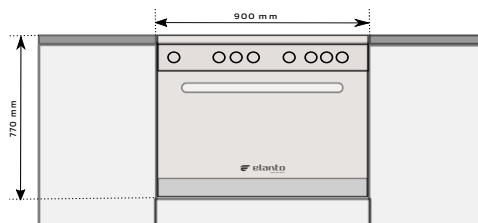

Dimensões

Produto (LxPxAl) (sem pés)	900x600x770mm
Nicho (LxPxAl) mínimo	900x600x850mm
Peso produto	78,6kg
Embalagem (LxPxAl)	970x690x1.000mm
Peso embalado	84kg

Instalação sem os pés