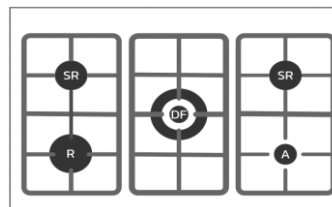

Modelo

LNTC95GARTX2

- Instalação embutida (Built In)
- Mesa selada em Inox AISI304
- Trempes de ferro ghisa
- 5 Queimadores em alumínio
- 1 Queimadores Doppia Fiamma 5kW
- Acendimento superautomático
- Porta "Double Glass"
- Porta removível
- Forno com 140 litros
- Forno com 6 funções
- Porta Acessórios