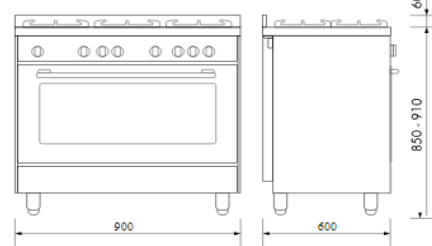

ELANTO ARTIGIANO 90cm

FOGÃO 5 QUEIMADORES FORNO GÁS 90CM

Modelo

LNTC95GARTX2

- Instalação embutida (Built In)
- Mesa selada em Inox AISI304
- Trempes de ferro ghisa
- 5 Queimadores em alumínio
- 1 Queimadores Doppia Fiamma 5kW
- Acendimento superautomático
- Porta "Double Glass"
- Porta removível
- Forno com 140 litros
- Forno com 6 funções
- Porta Acessórios

ESPECIFICAÇÕES

Mesa do Fogão

Em inox 304BA - 900x600mm
Com 40mm espessura
Trempes em ferro GHISA
Anteparo de calor removível (splash back)
Queimadores em alumínio
1 Queimador Doppia Fiamma 5,0kW
1 Queimador rápido 3,0kW
2 Queimador semirrápido 1,75kW
1 Queimador auxiliar 1,0kW
Acendimento superautomático
Sistema segurança com termopar

Produto

Manipulos 16 SOFT
Instalação sem pés (770mm)
Pés ajustáveis (850 a 910mm)
Porta acessórios
Puxador personalizado
Gás GLP ou GN
Registros com regulagem semiprofissional

Forno

Gás ventilado
Contaminutos
Porta "double glass professional"
6 Funções
Levedação/Iluminação
Tradicional/aquecimento inferior
Tradicional + Convecção
Grill infrared
Grill infrared + Convecção
Degelo

Acessórios

1 Bandeja esmaltada
1 Grelha para bandeja (tosta pane)
2 Prateleiras
Guia telescópicas

Características técnicas

Tensão alimentação/Frequencia	220V/60HZ
Corrente máxima	11A
Disjuntor	15A
Tipo de gás	GLP
Kit conversão gás GN	SIM
Pressão gás GLP	28mBar/2,8KPa
Pressão Gás GN	20mBar/2,0KPa

Dimensões

Produto (LxPxAl) (sem pés)	900x600x770mm
Nicho (LxPxAl) mínimo	900x600x850mm
Peso produto	78,6kg
Embalagem (LxPxAl)	970x690x1.000mm
Peso embalado	84kg

Prolongador para elevar em mais 50mm o produto.
(NÃO acompanha o produto)