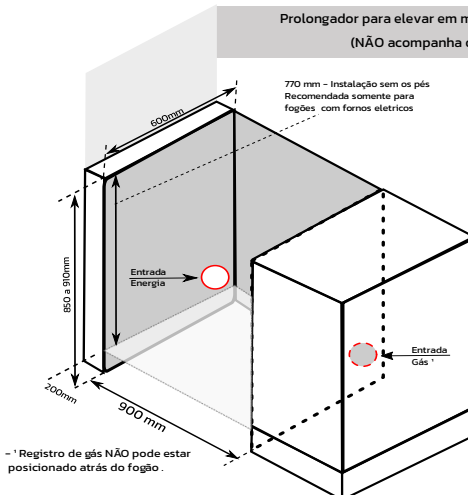

Prolongador para elevar em mais 50mm o produto.
(NÃO acompanha o produto)