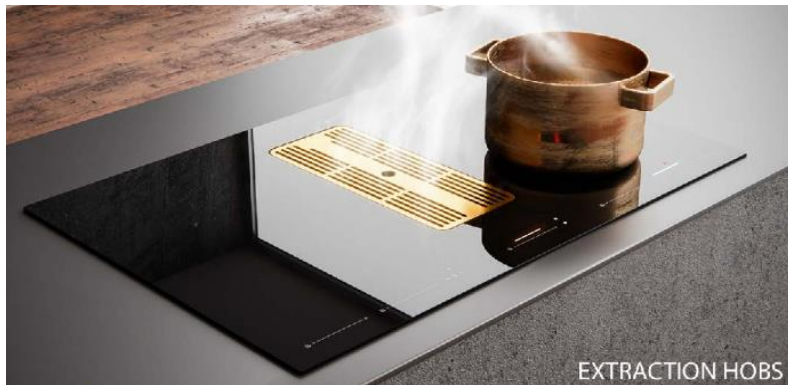

ELANTO NERO ARGENTO 78cm

KINETIC COOKTOP 78CM + COIFA 220V

*1 - Sistema de exaustão não acompanha o produto

ESPECIFICAÇÕES

COOKTOP

Vitrocerâmico Black
Grade metálica preto
Sistema indução G5
4 zonas 220x184mm
Touch control
Função brilho
Função timer
Função manter aquecido
Função Pausa/Recuperação
Função Booster em todas as zonas
Função aquecimento (*heat-up*)
Trava de segurança (*safety lock*)
Aquecimento rápido (*over-heating*)
Grade central cor dourada (acessório) *1