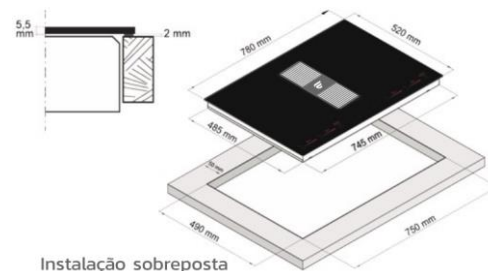

Fácil limpeza

Pannel touch deslizante

900m³/h - Capacidade máxima aspiração

Instalação sobreposta

Instalação flush

Características técnicas

Tensão alimentação/Frequência	220V/60Hz
Potência máxima	7,62kW
Corrente máxima	34,6A
Disjuntor	40A
Dimensão produto (LxPxX)	780x520x215mm
Dimensão nicho (LxPxX)	750x490x>300