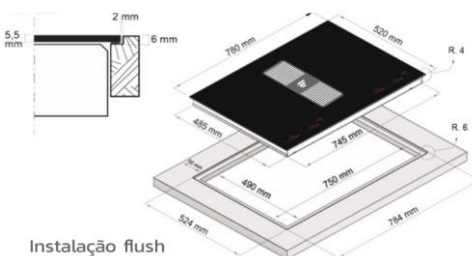

Fácil limpeza

Pannel touch deslizante

900m³/h - Capacidade máxima aspiração

Instalação sobreposta

Instalação flush

Características técnicas

Tensão alimentação/Frequência	220V/60Hz
Potência máxima	7,62kW
Corrente máxima	34,6A
Disjuntor	40A
Dimensão produto (LxPxX)	780x520x215mm
Dimensão nicho (LxPxX)	750x490x>300