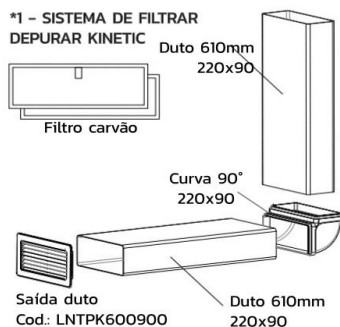

Classificações do produto na Europa

Eficiência Energética (EEI)	A+	
Eficiência dinâmica Fluido (FDE)	A	
Eficiência filtragem gordura (GFE)	C	
Classificação eficiência iluminação (LE)	N/A	

Modelo

LNTP852DINAGV2

Indução G5

Aspiração central

4 zonas cocção

Nível ruído 63dB (max)

Timer

Classe energética A+

Fácil limpeza

Pannel touch deslizante

900m³/h - Capacidade máxima aspiração