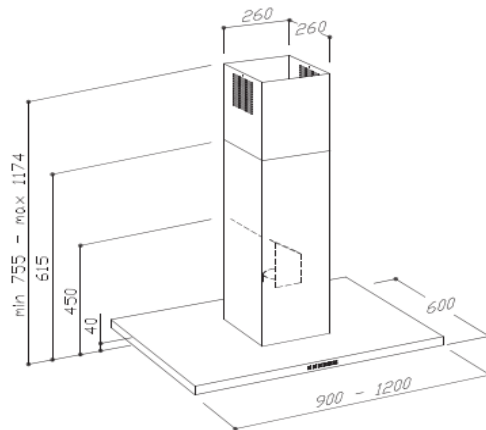

Imagens meramente ilustrativas. Informações deste documento podem sofrer alterações sem prévio aviso.