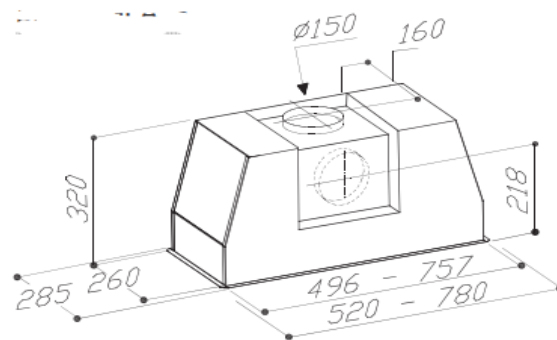

Classificações do produto na Europa

Eficiência Energética (EEI)	A
Eficiência dinâmica Fluído (FDE)	A
Eficiência filtragem gordura (GFE)	B
Classificação eficiência iluminação (LE)	A

Características técnicas

Tensão alimentação/Frequência	220V/60Hz
Potência máxima	250W
Corrente máxima	1,2A
Disjuntor	5A
Dimensão produto (LxPxA)	780x285x320mm
Dimensão nicho (LxPxA)	764x265x>350mm