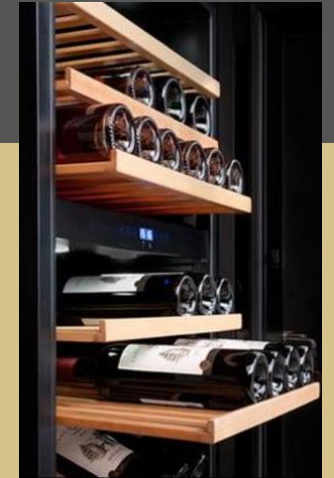

Porta reversível flip-over 180°

Iluminação interna em 4.000K: melhor conforto visual

2 zonas de temperatura, eletrônica e individualmente controladas:

Controles de temperaturas: 5°C a 12°C

12°C a 20°C

5 prateleiras em madeira natural de faia - com guias deslizantes full extraction (extração total)