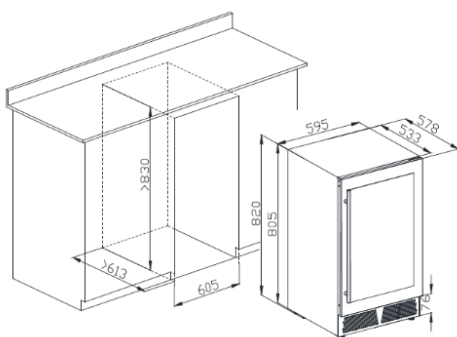

Código | **LNTBC615USZPROX2R**
LNTBC615USZPROX2L

ELANTO PROFESSIONALE BEVERAGE COOLER
RIGHT DOOR OR LEFT DOOR | 60CM

- Capacidade | **145 litros**
- Temperaturas | **-9 a +10°C**
- 220V**

3 VIDROS NA PORTA | **4** PRATELEIRAS | **152** LATAS | **4000** KELVINS NA ILUMINAÇÃO INTERNA

Função Fast Freezing

Proteção UV na porta de vidro

Sistema anti-condensação

Prateleiras de metal

Controle de temperaturas: -9 a +10°C

Puxador assinado Elanto

Sistema No Frost

cor	potência	tensão	peso
Revestimento externo em aço Moldura em Inox satinado Puxador assinado em inox	197W	220V	45kg

painel de controle e outros detalhes

Controle de temperaturas de -9 a +10°C, Iluminação interna em 4.000K para melhor conforto visual; 4 prateleiras de metal; Sistema anti-condensação do vidro: sem acúmulo de gotículas d'água, que escorrem para o chão; Sistema de refrigeração No Frost: sem formação e acúmulo de gelo; Puxador exclusivo Elanto, em alumínio maciço.